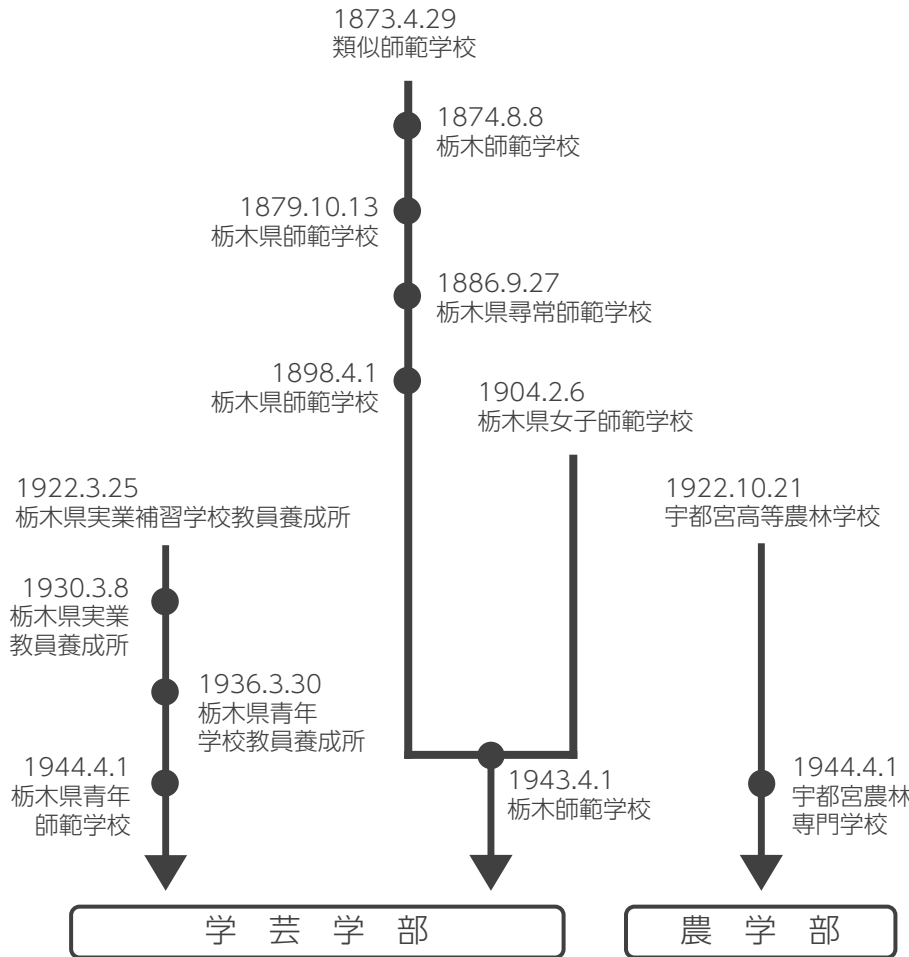

国立大学法人 宇都宮大学 (2004.4 国立大学法人化)

宇都宮大学

国立学校設置法（法律第150号）の施行に伴い、新制の宇都宮大学（栃木師範学校、栃木青年師範学校及び宇都宮農林専門学校（1951.3.31廃止）を包括）として1949年5月に発足

データサイエンス経営学部 (2024.4～)

データサイエンス経営学科

地域デザイン科学部 (2016.4～)

コミュニティデザイン学科
建築都市デザイン学科
社会基盤デザイン学科

国際学部 (1994.10～) 2017.4改組

国際学科

教養部
(1968.4～1994.9)

共同教育学部 (2020.4～)

学校教育教員養成課程

学芸学部
(1949.5～1966.3)
教育学部
(1966.4～2020.3)

工学部 (1964.4～) 2019.4改組

基盤工学科